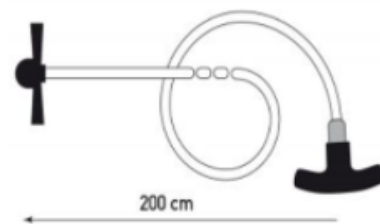

### Especificaciones

Extrastove, origen: Italia

Largo: 200 cm

Diametro chascon: 80 mm

**Precio: \$40.000 iva incluido**

### Especificaciones

Origen Japones

Más de 90.000 ciclos de uso

Largo: 110 mm. Alcance hasta 14 cm

Diametro: 12 mm

Mayor temperatura y durabilidad!

**Precio: \$50.000 iva incluido**

Hilo de rosca G3/8', calza en la mayoría de estufas o calderas.