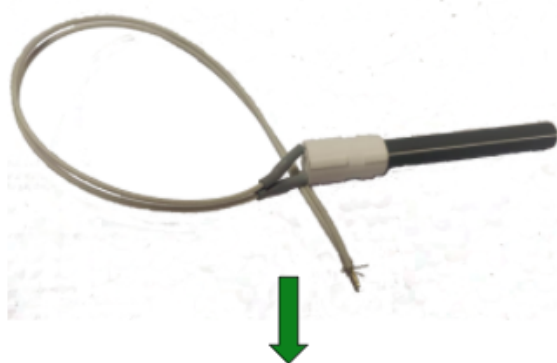

## Resistencias de Cerámica

### Especificaciones

Origen Japones

Más de 90.000 ciclos de uso

Largo: 110 mm. Alcance hasta 14 cm

Diametro: 12 mm

Mayor temperatura y durabilidad!

**Precio: \$50.000 iva incluido**

Hilo de rosca G3/8', calza en la mayoría de estufas o calderas.

Lisa sin hilo, calza en la mayoría de estufas o calderas.